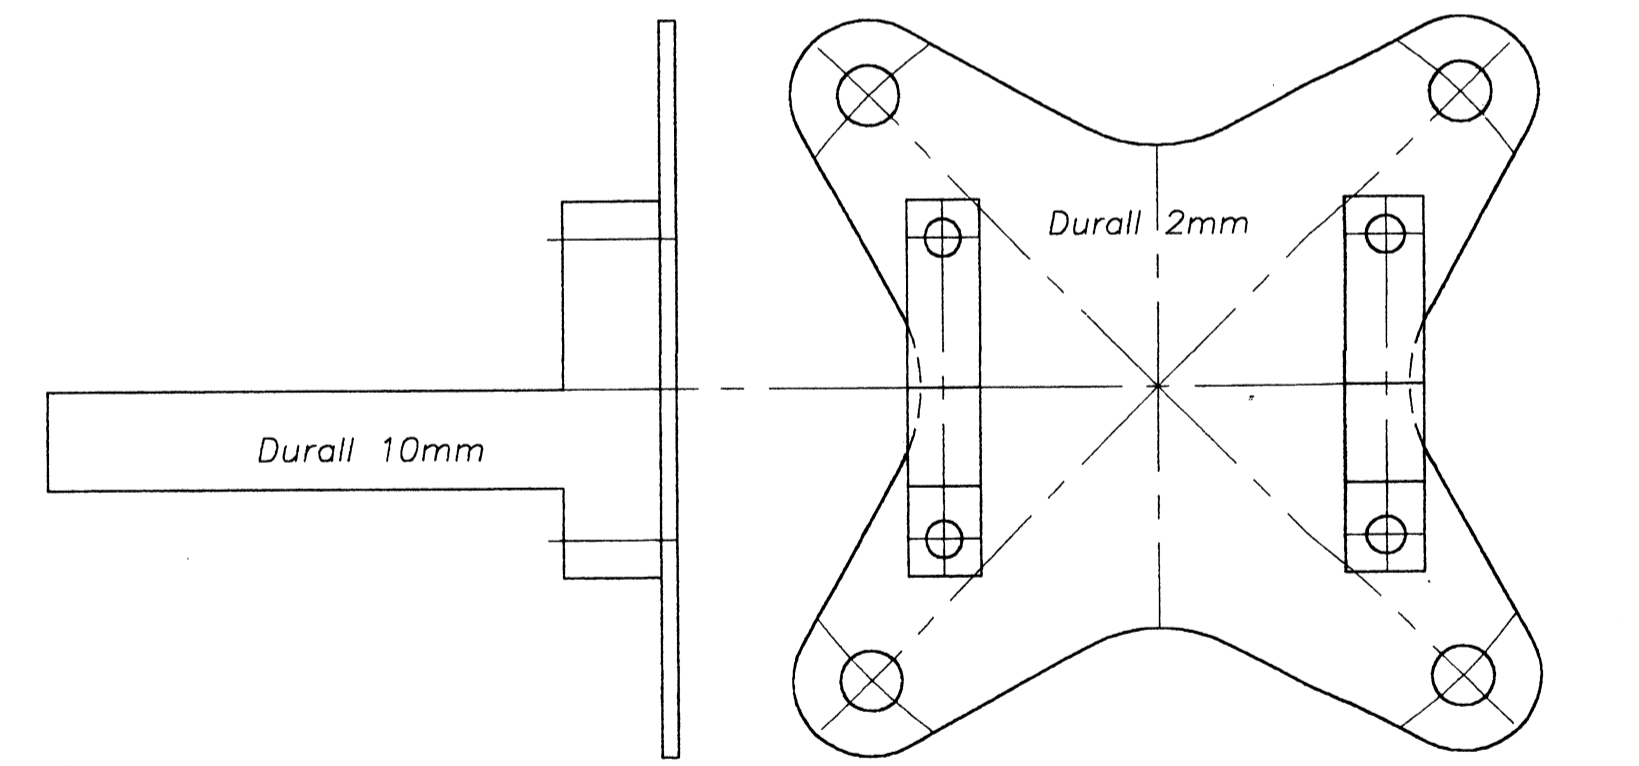

PATCHWORK

di Mauro Capodaglio

Tavola 2/2
 EDIZIONI MODELLISMO S.A.S.
 di De Robertis Cesare & C.
 Via R. Ruffilli, 57
 02047 POGGIO MIRTETO (RI)
 C.F. e P. I.v.a. 04443331006