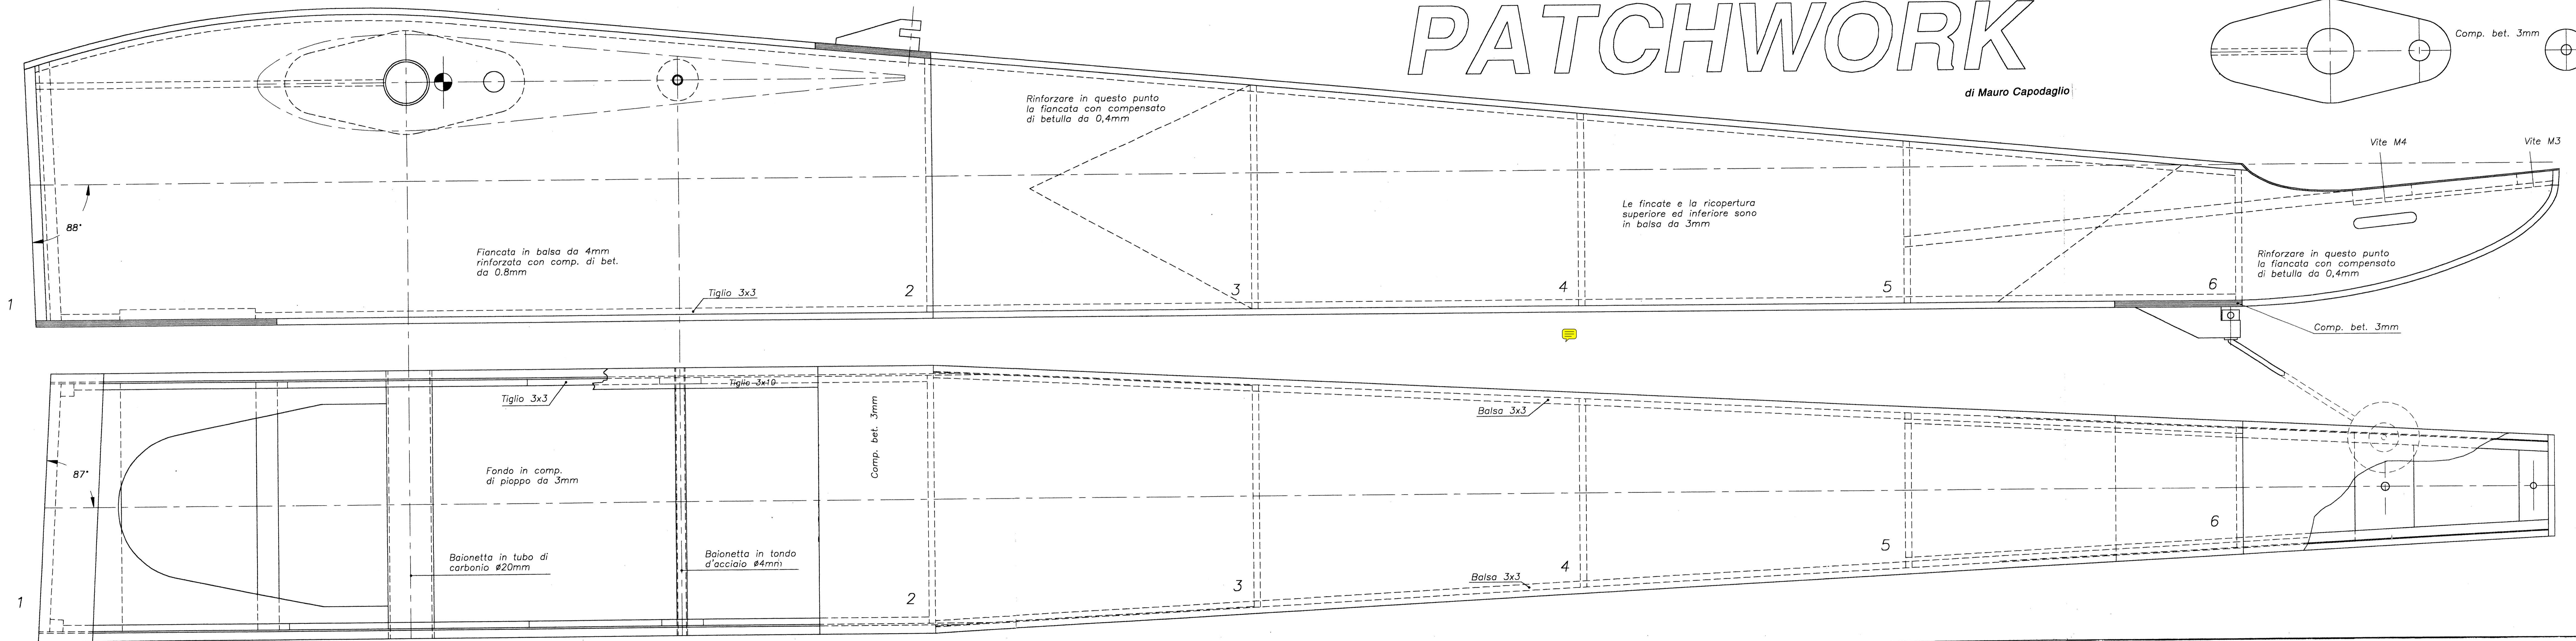

PATCHWORK

di Mauro Capodaglio

Tavola 2/2
 EDIZIONI MODELLISMO S.A.S.
 di De Robertis Cesare & C.
 Via R. Ruffilli, 57
 02047 POGGIO MIRTETO (RI)
 C.F. e P. I.v.a. 04443331006